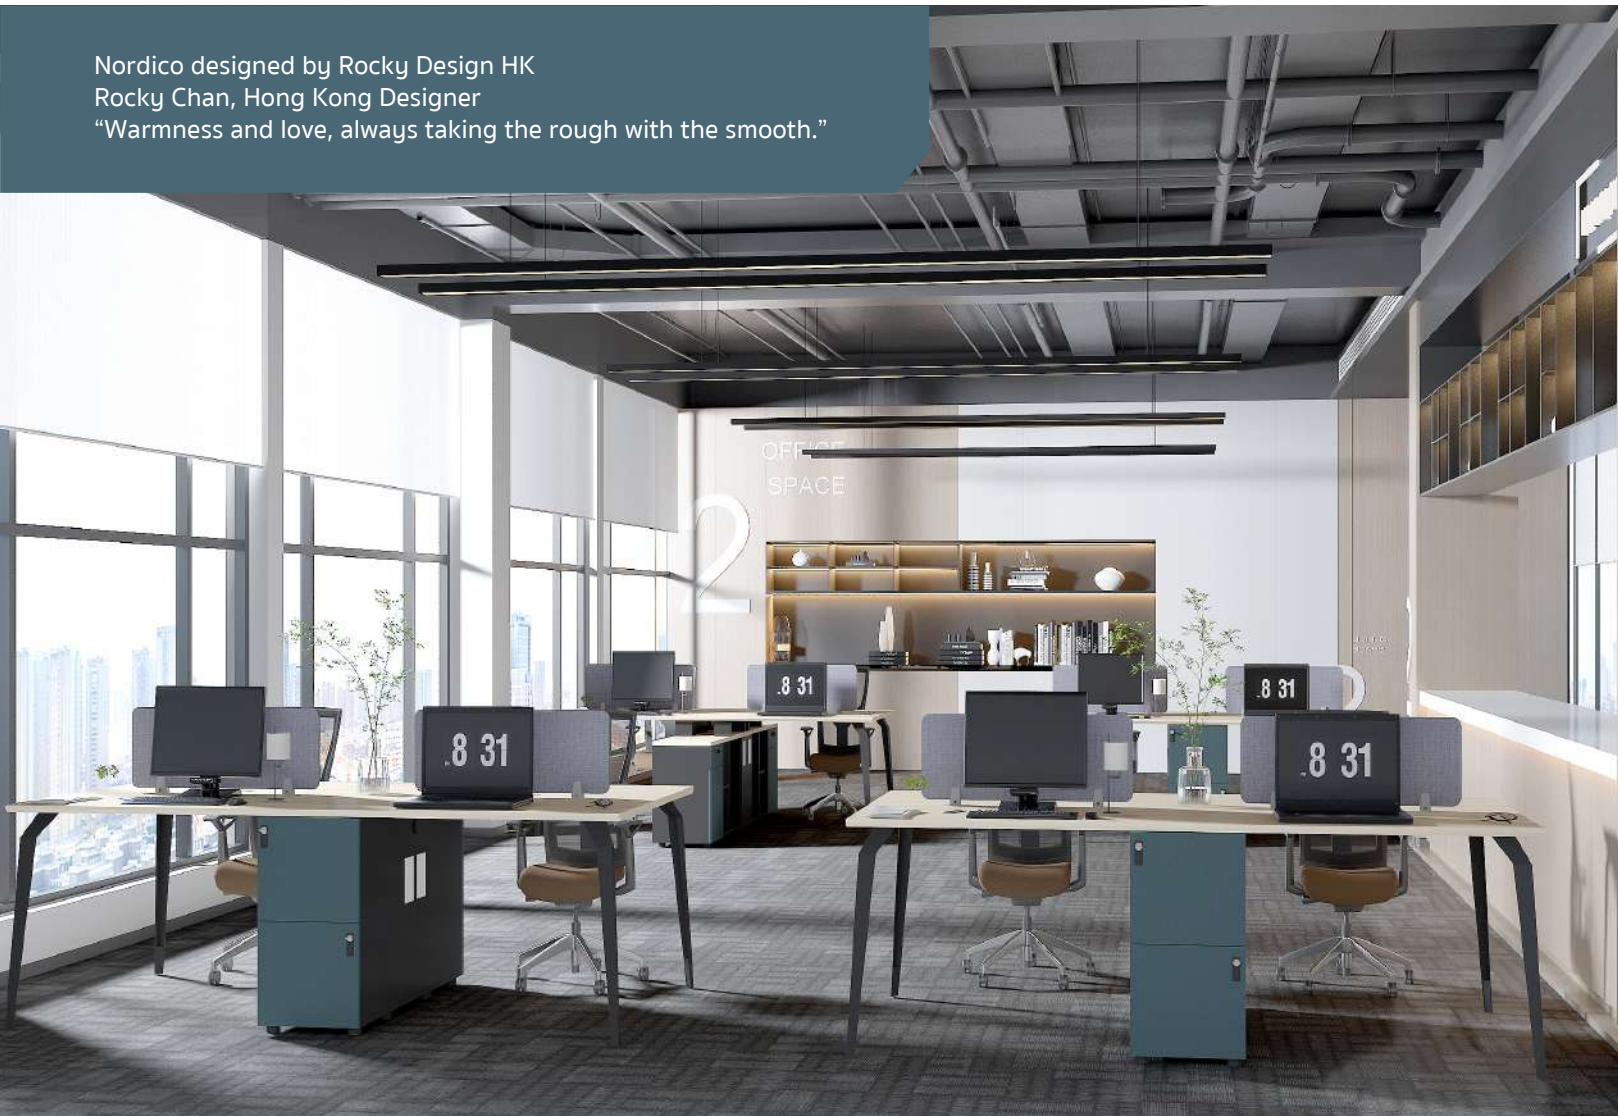

PREMIUM COLLECTION

NORDICO

SERIES

WORK STATION
OFFICE FURNITURE
No.1 PROFESSIONAL OFFICE

Texture and Color

Carbon Grey and White Oak

เสริมเสน่ห์ให้ออฟฟิศคุณด้วยการเลือกไม้ท่อนสว่างสี White Oak ที่ช่วยให้ความรู้สึกผ่อนคลาย มาคู่กับโทนสีเข้มอย่าง Carbon Grey ได้อย่างลงตัว

Confident and Tranquillity

ความสมดุลของดีไซน์สุดโมเดิร์น มีมิติ ที่แฝงไปด้วยฟังก์ชันการใช้งานที่ตอบโจทย์ สะท้อนความเป็นตัวตนของคุณให้โดดเด่นอย่างมีเอกลักษณ์

มาตรฐานรับประกัน

รับประกันสูงสุด 5 ปี
สำหรับโครงสร้าง

Nordico designed by Rocky Design HK
Rocky Chan, Hong Kong Designer
“Warmness and love, always taking the rough with the smooth.”

Original Design by Rocky Design HK Limited
Rocky Chan, Hong Kong Designer

— Rocky chan —

Co-working Desk (4 Seats)

- 29FBD401 (2.4 m.)*
- Size : 2400x1200x750 mm.